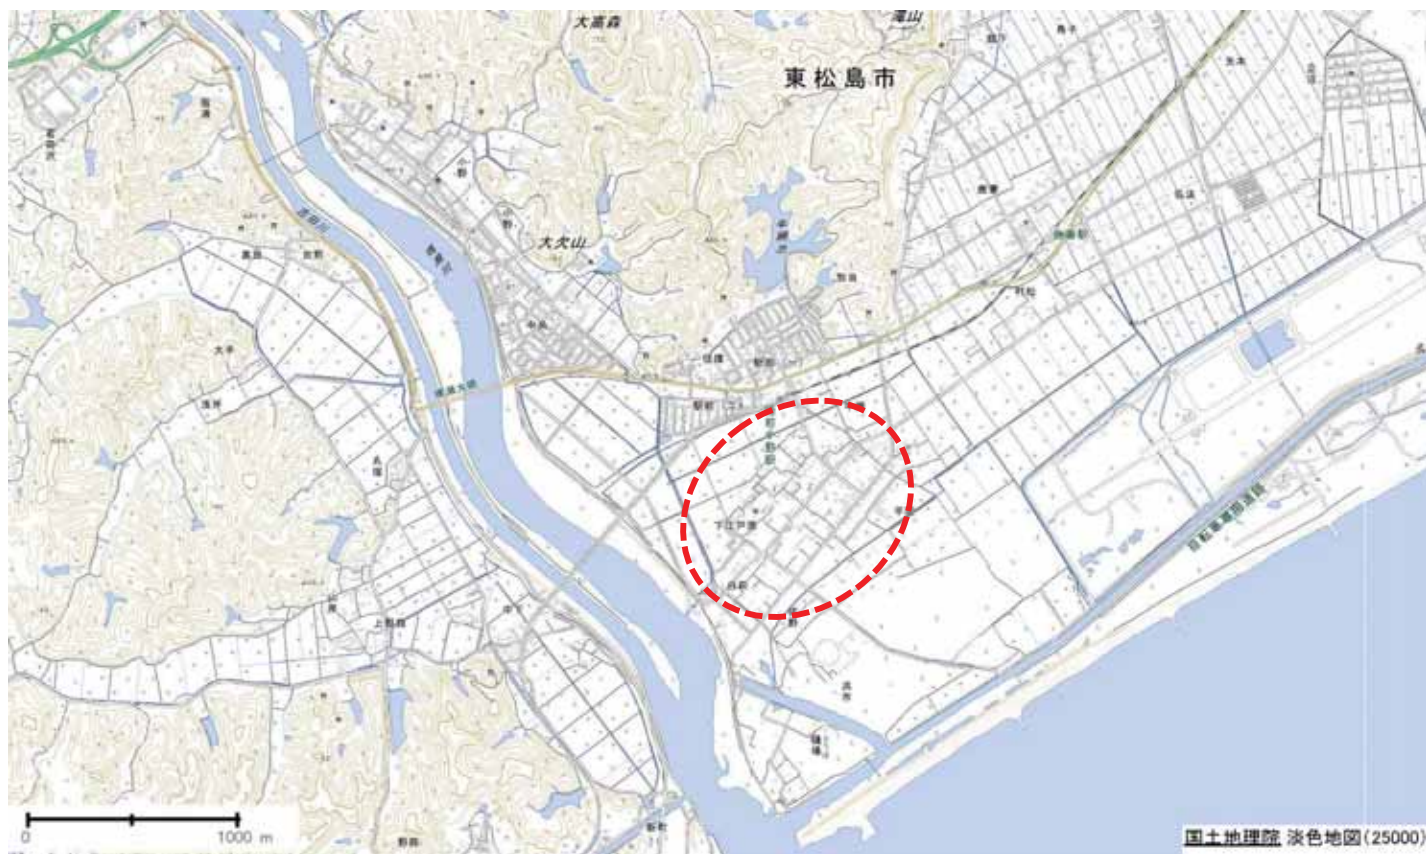

※赤枠が写真撮影区域

東松島市一心

ICT地域の絆保存プロジェクト「東日本大震災を語り継ぐ」事業

東日本大震災東松島市被災状況写真集

【浜市】 平岡住宅地

2011.3.11～2011.4.10

記録区分コード2

発行・編集 宮城県東松島市教育委員会
生涯学習課 東松島市図書館